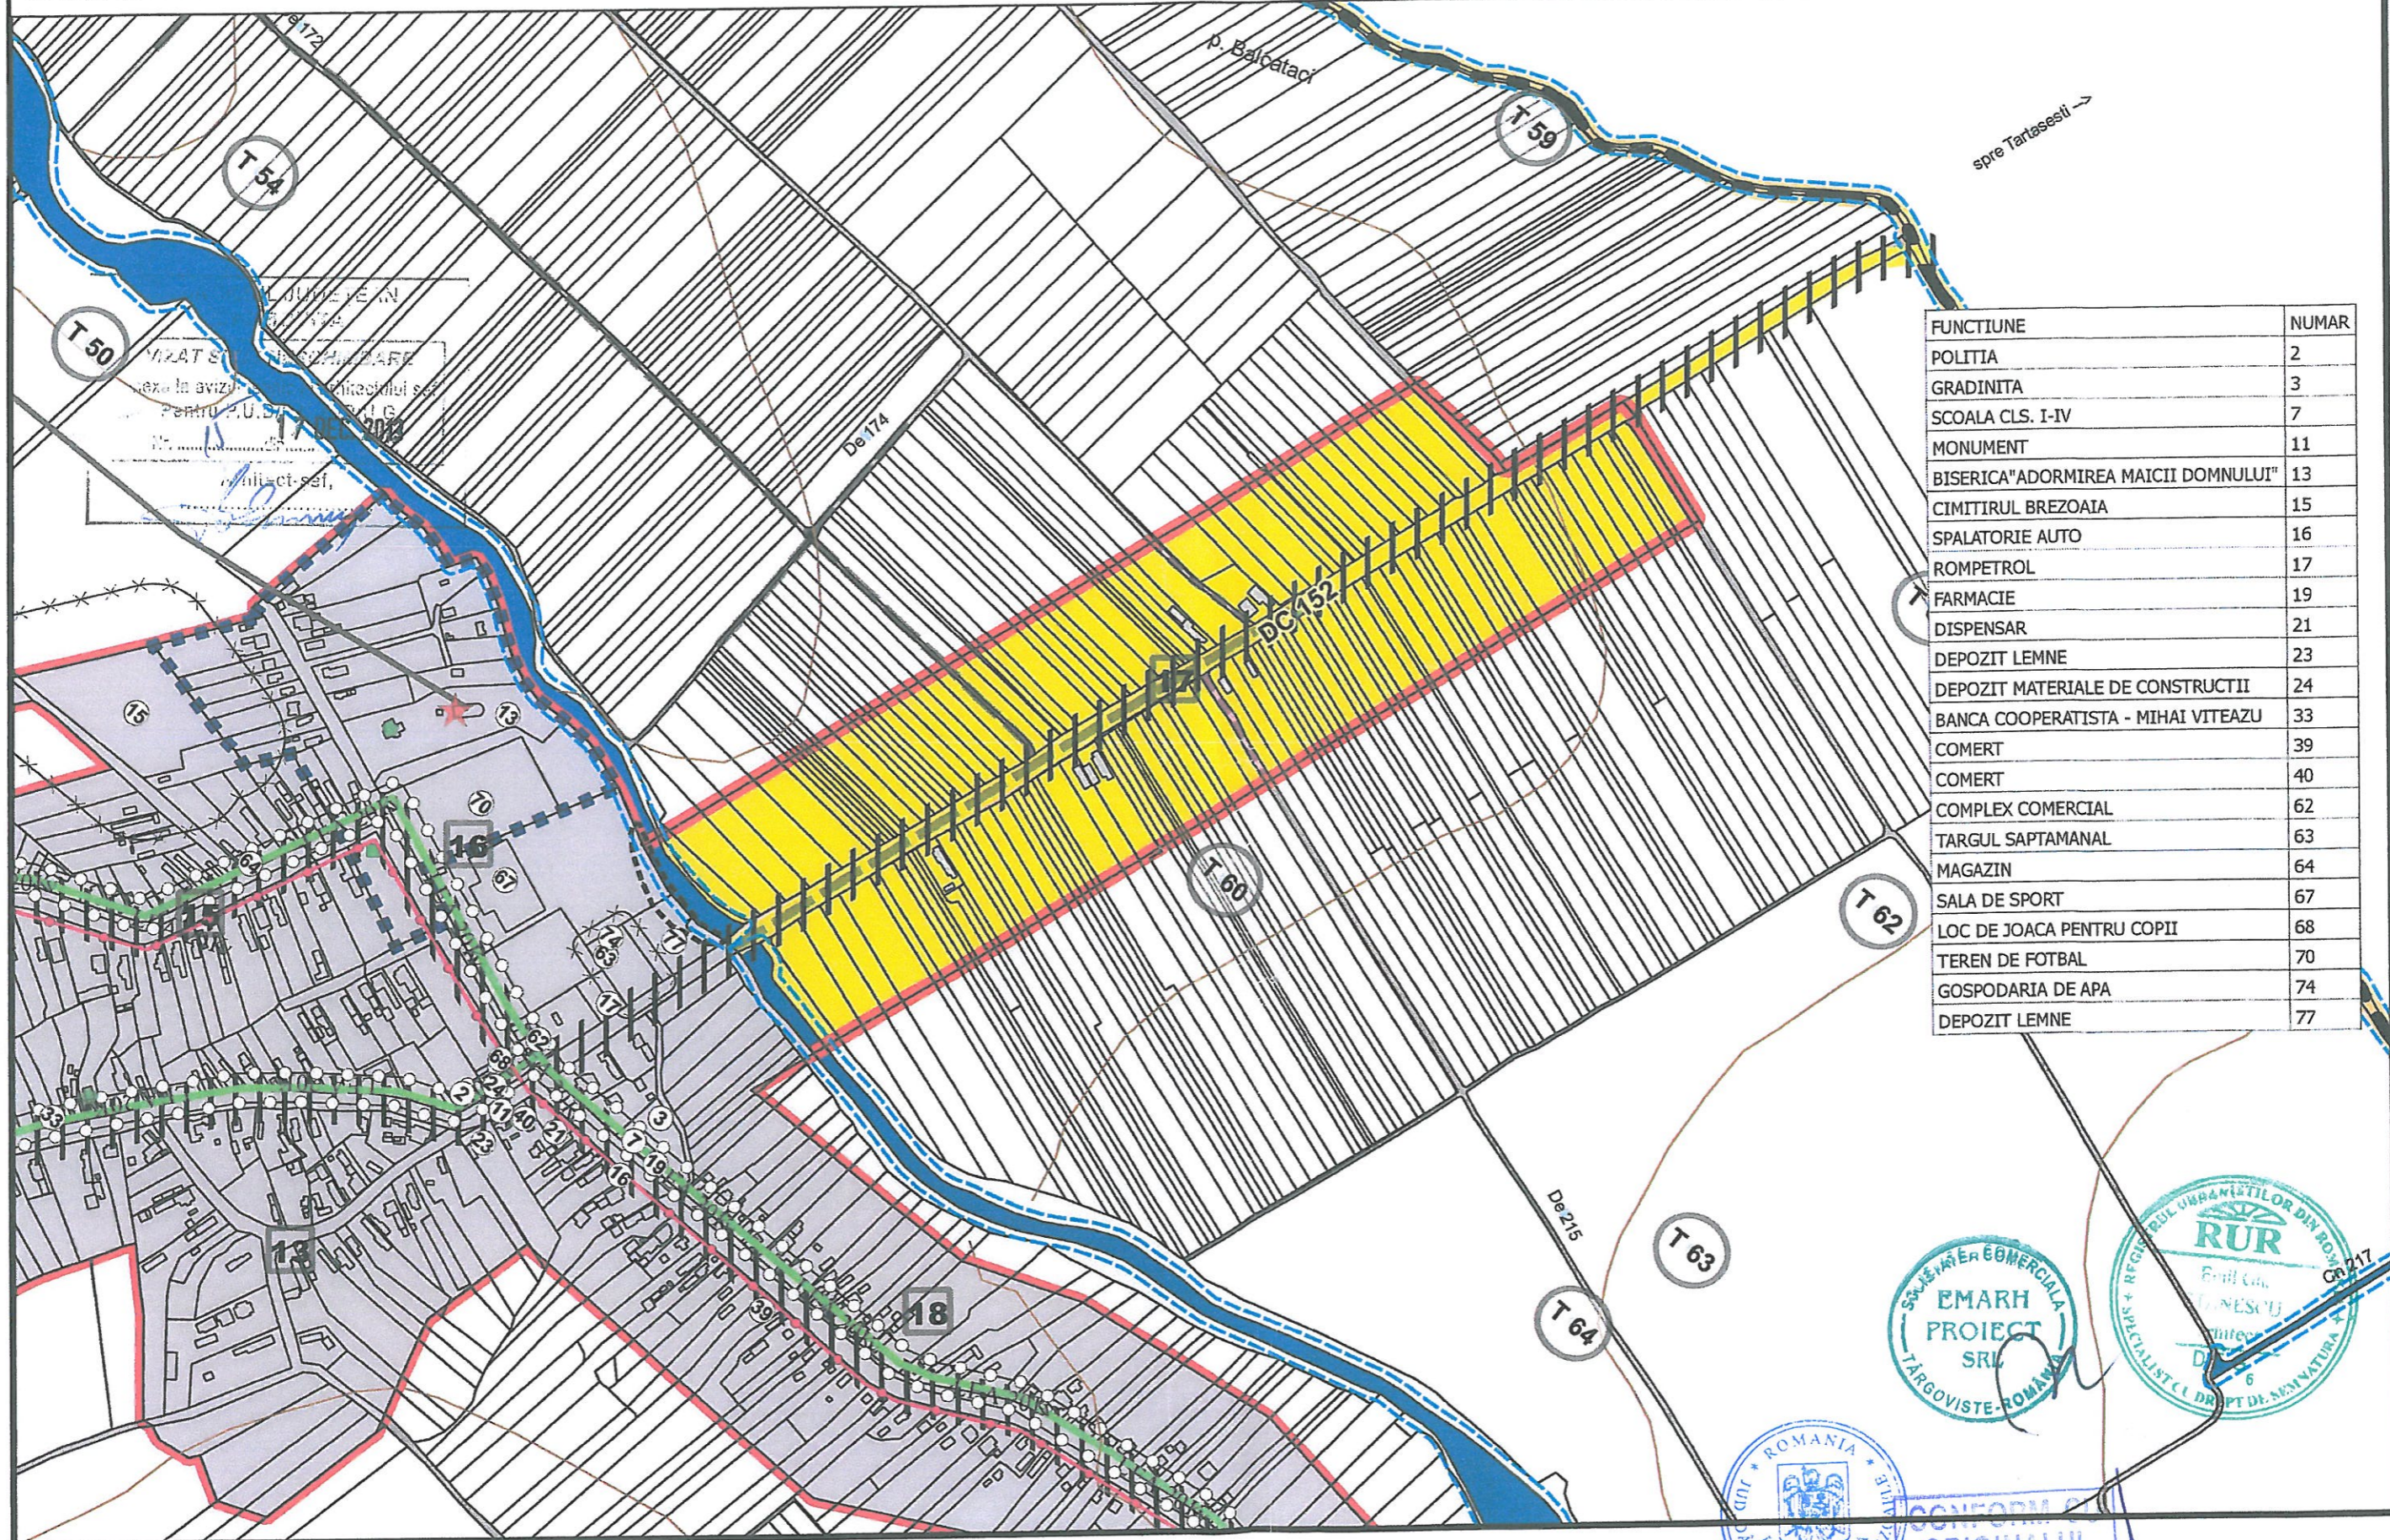

RLUCB - REGULAMENTUL LOCAL DE URBANISM - COMUNA BREZOAELE UTR

DECEMBRIE 2013

17

REGLEMENTARI PE U.T.R.

FUNCTIUNE	NUMAR
POLITIA	2
GRADINITA	3
SCOALA CLS. I-IV	7
MONUMENT	11
BISERICA "ADORMIREA MAICII DOMNULUI"	13
CIMITIRUL BREZOAIA	15
SPALATORIE AUTO	16
ROMPETROL	17
FARMACIE	19
DISPENSAR	21
DEPOZIT LEMNE	23
DEPOZIT MATERIALE DE CONSTRUCTII	24
BANCA COOPERATISTA - MIHAI VITEAZU	33
COMERT	39
COMERT	40
COMPLEX COMERCIAL	62
TARGUL SAPTAMANAL	63
MAGAZIN	64
SALA DE SPORT	67
LOC DE JOACA PENTRU COPII	68
TEREN DE FOTBAL	70
GOSPODARIA DE APA	74
DEPOZIT LEMNE	77

CONFORM
ORIGINALUL